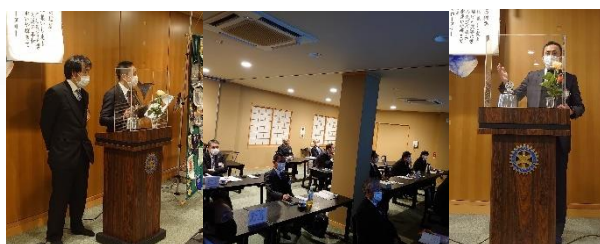

## 2021年1月18日 新年参拝 倶利伽羅不動寺

河北南ロータリークラブ新年参拝に行ってきました。忙しい合間をぬって集まってくださった会員の皆様ありがとうございました。

雪深い中でしたが、除雪もされていてスムーズにたどりつくことができました。建物の中に入ると、会員のみなさんが笑顔で迎えてくださって、なんだかほっこりしました。

2021年も素晴らしい年になりますよう。

こんな時だからこそ、地域のみなさんが笑顔になれるような明るい話題を提供できるように事業繁栄、心願成就を願ってきました。

2021年も笑顔の年になりますように。

よろしくお祈りします。

第1016回(1月25日)

プログラム: 内向きと外向きわかり易い職業奉仕講演映像 鑑賞

飯田会員、岡本会員、米田会員  
お誕生日おめでとうございます!

村中会員  
米山功労者  
第12回  
メジャードナー  
感謝状

瀧澤 秀俊氏

(国際ロータリー  
第2780地区藤沢RC)内向きと外向き  
わかり易い職業奉仕  
講演映像 鑑賞

(2020年11月29日地区職業奉仕委員会で上映)

ファシリテーター: 岡田会員(地区職業奉仕小委員長・クラブ職業奉仕副委員長)

多川会員(地区職業奉仕小委員・クラブ職業奉仕委員長)

職業奉仕委員会のお2人から、職業奉仕について考える映像を見せて頂きました。

内向き職業奉仕とは、従来の考え方の通り、自らの日常業務をよりよいものにする事を通じて、社会に貢献するという事です。

また、外向き職業奉仕とは、会員の職務内容を活用して対外的に積極的に貢献することを意味します。

昨年度行った、ニコニコ弁当無料配布活動は、勝崎会員の職業を活かした外向き職業奉仕と評価できると思います。